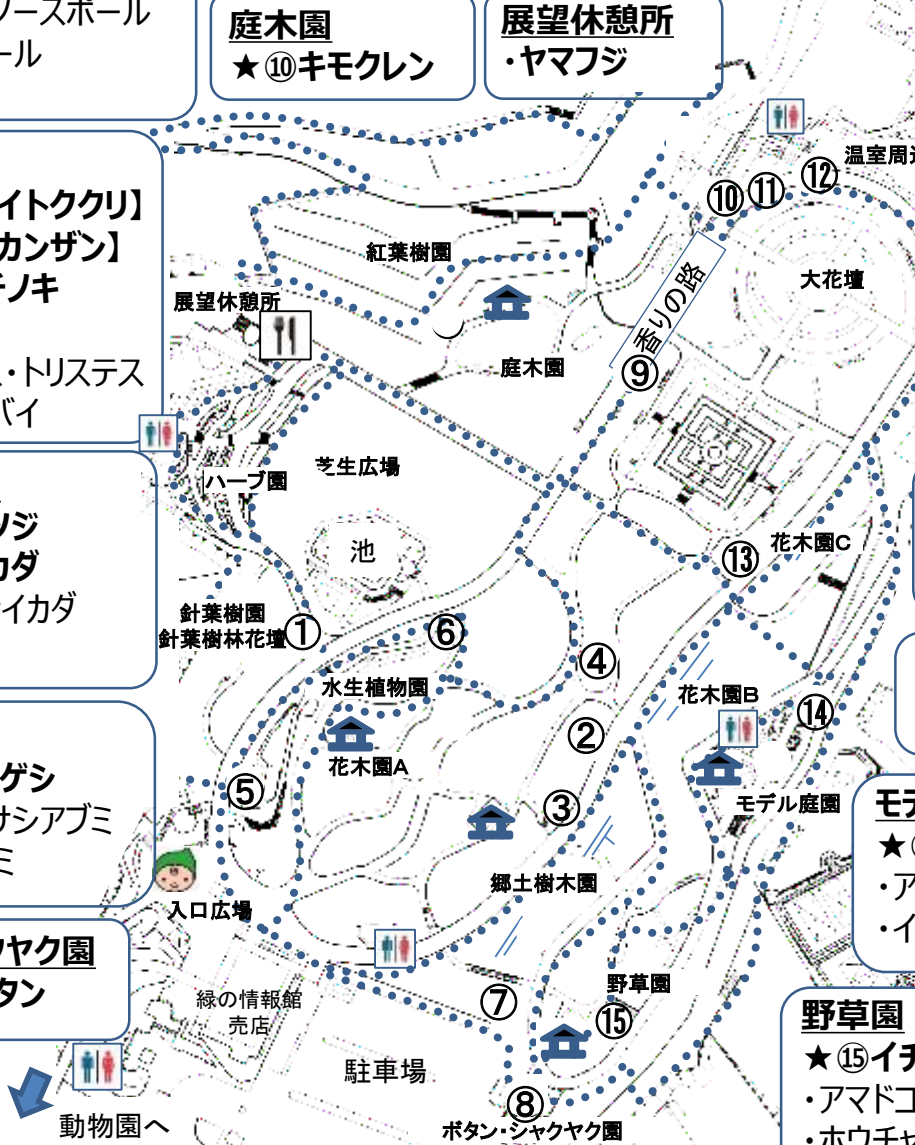

## ボタン・シャクヤク園

- ★⑧各種ボタン

## モデル庭園

- ★⑭ハナミズキ
- ・アカボシシャクナゲ
- ・イワナンテン

## 野草園

- ★⑮イチハツ
- ・アマドコロ
- ・アオキ
- ・ホウチャクソウ
- ・シャガ
- ・サクラ【カンザン】

園内を彩ってきたサクラも  
ラストランナーの  
八重桜が見頃を迎え、  
フィナーレを飾っています

- 押し花教室受講者作品展 4月 4日(火)～4月16日(日)
- サボテン・多肉植物展 4月11日(火)～4月16日(日)
- 春の野鳥写真展 4月18日(火)～4月30日(日)
- ◆ガーデントレイン運行 土日祝 10:30～16:30