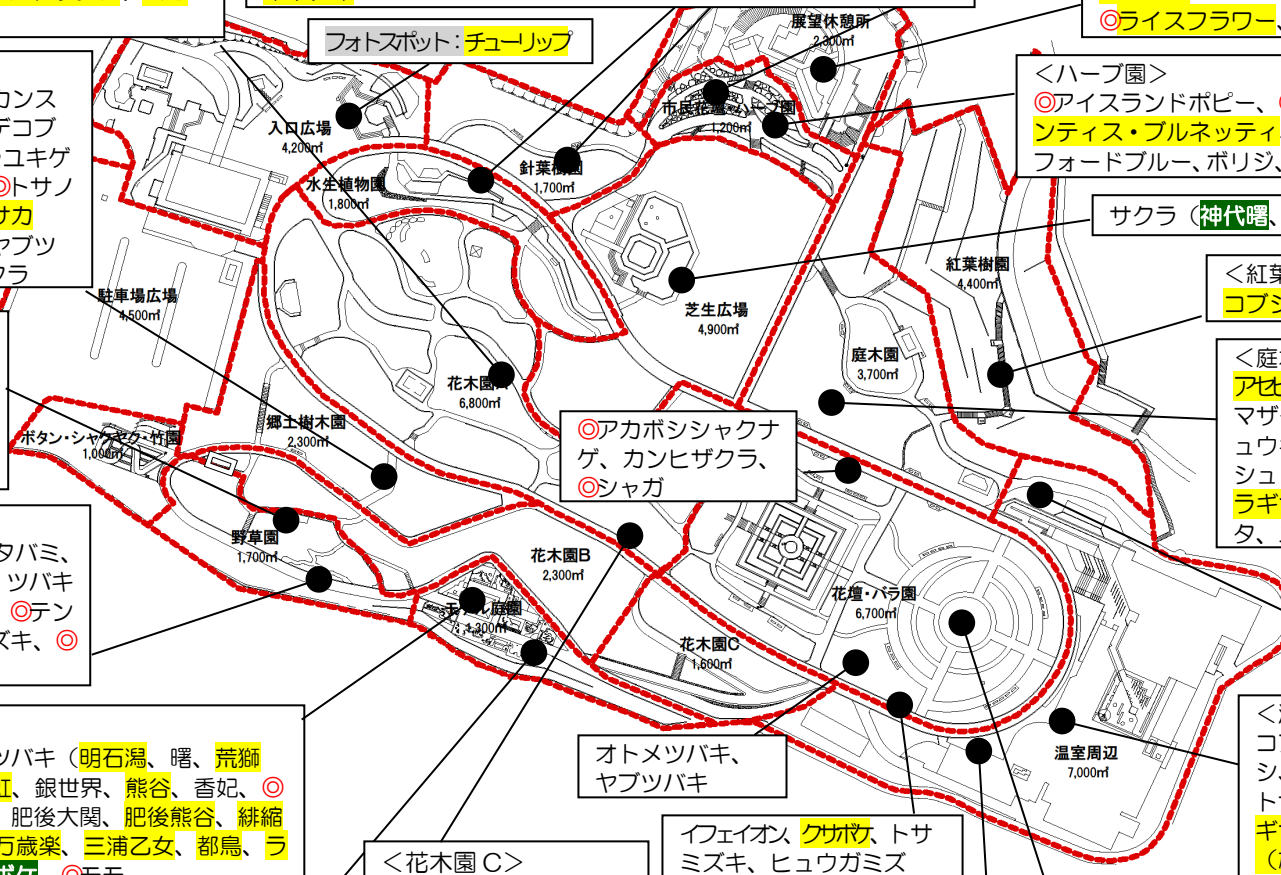

<モデル庭園>

アオキ、◎**イワンテン**、◎**カツラ**、**クリスマスローズ**、**ケクロモシ**、◎**セイヨウシャクナゲ**、**トサミズキ**、**ローズマリー**

<花木園C>

◎**カリン**、**ゴモジュ**、**ニワトコ**、**ベニバスマモ**、◎**ハナカイドウ**、◎**モチノキ**、**ヤブツバキ**、◎**ヤマザクラ**

イフェイオン **クサボ**、**トサミズキ**、**ヒュウガミズキ**、**リキョウバイ**

<ラン室入り口>

クリスマスローズ、◎**シャガ**、**ヤマウグイスカグラ**

<大花壇>

アイランドポピー、**アリッサム**、**ダイアンサス**、**チューリップ**、**パンジー**

フォトスポット：チューリップ

<ハーブ園>
◎**アイランドポピー**、◎**アネモネ**、◎**ケール**、**ストロビラ**
ンティス・ブルネッティ、**チューリップ**、◎**ペロニカオクス**
フォードブルー、**ポリジ**、**リナリア**、**鉢の寄せ植え多数**