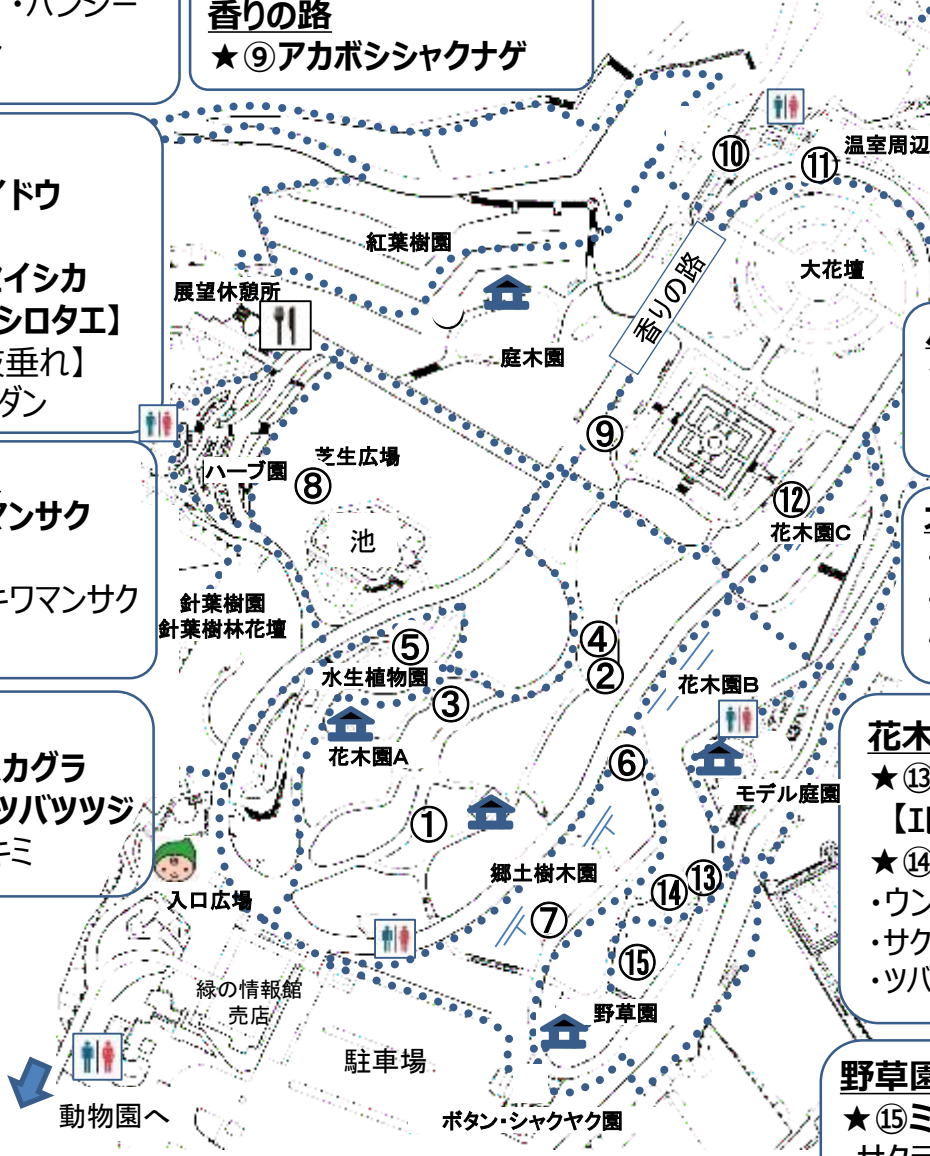

★は園長おすすめ

針葉樹林花壇

- ・セリンセマヨール
- ・キンギョソウ ・プリムラ
- ・ストック ・シノグロツサム
- ・アリッサム ・パンジー
- ・ノースポール
- ・チューリップ

芝生広場

- ★⑧サクラ【ソメイヨシノ】
- ・チューリップ

ハーブ園

- ・アネモネ ・チューリップ ・ケール
- ・ストロビランティス・ブルネッティ
- ・ペロニカオクスフォードブルー

香りの路

- ★⑨アカボシシャクナゲ

温室周辺

- ★⑩ハナズオウ
- ★⑪シロモジ
- ・ヒラギナンテン
- ・シキミ
- ・ヤマザクラ

花木園A

- ★①ハナカイドウ
- ★②ボケ
- ★③アマミセイシカ
- ★④サクラ【シロタエ】
- ・サクラ【紅枝垂れ】
- ・ホンコンドウダン

水生植物園

- ★⑤トキワマンサク
- ・アセビ
- ・ベニバナトキワマンサク
- ・ニワウメ

郷土樹木園

- ★⑥ウグイスカグラ
- ★⑦トサノミツバツツジ
- ・シャガ ・シキミ

バラ園南

- ★⑫リキウバイ
- ・オトメツバキ
- ・イフェイオン

大花壇

- ・アリッサム
- ・パンジー
- ・アイスランドポピー

花木園B

- ★⑬ツバキ
- 【エレガンス・シュープリーム】
- ★⑭ツバキ【ヒルトナント】
- ・ウンナンオウバイ
- ・サクラ【ソメイヨシノ】
- ・ツバキ【熊谷】、【大虹】

野草園

- ★⑮ミツバアケビ
- ・サクラ【有明】
- ・ツバキ【光源氏】
- ・アセビ
- ・シキミ
- ・シャガ
- ・ボケ
- ・イフェイオン

ソメイヨシノが満開
次々と各種サクラ
が開花しています

- ○セントポーリア展 4月 1日(土) ~ 4月 2日(日)
- ○ひょうたん展 4月 4日(火) ~ 4月 9日(日)
- ○押し花教室受講者作品展 4月 4日(火) ~ 4月16日(日)

- 温室ギャラリー室
- 温室ギャラリー室
- 緑の情報館1階

◆ガーデントレイン運行 4月1日(土)、4月2日(日) 10:30~16:30