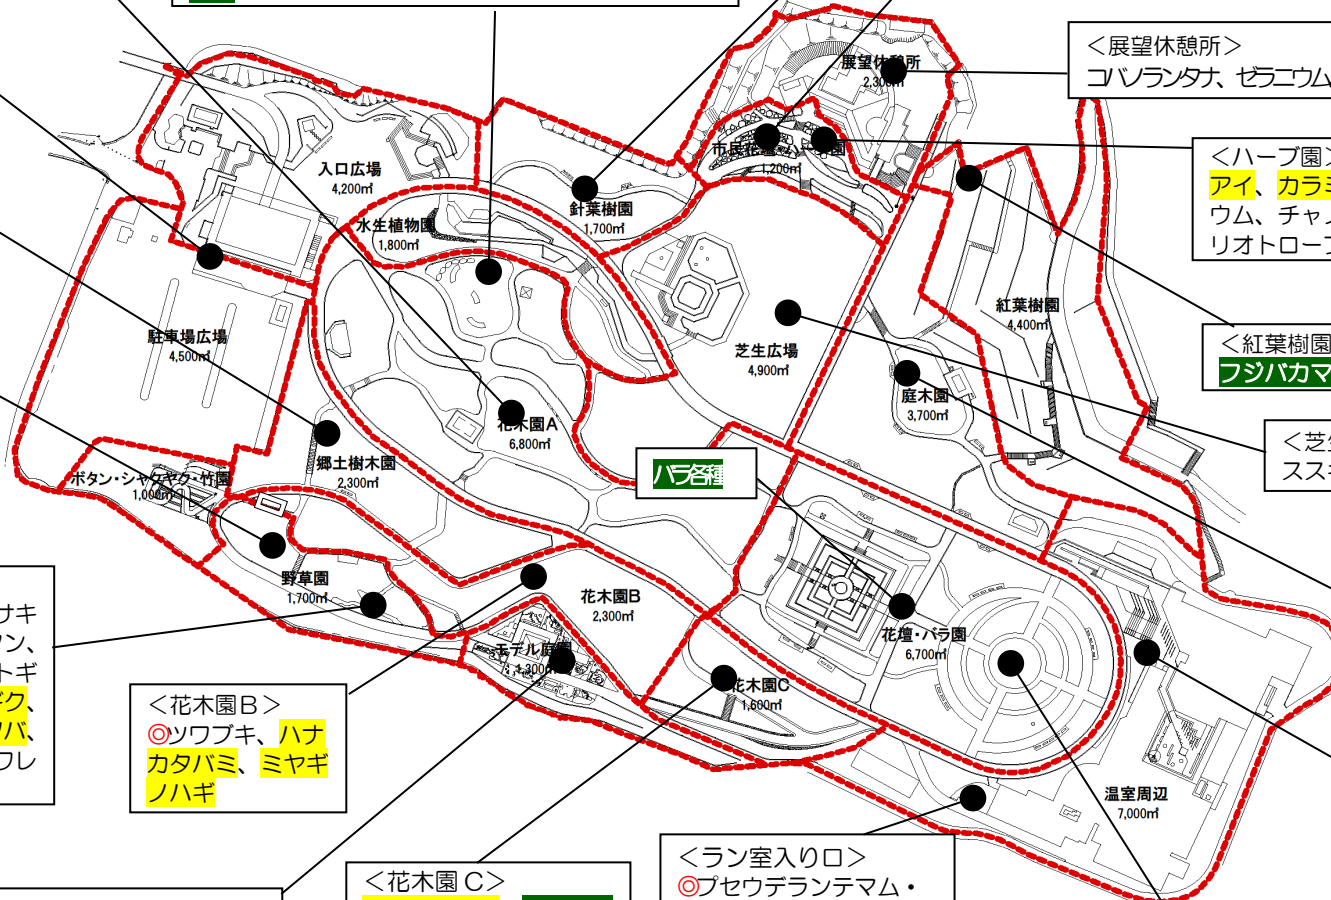

<市民花壇>

ガウラ、**ケイトウ**、**サルビア・コクシネア**、**ジャノメエリカ**、**フジバカマ**、**ペルシカリア・アンブレキシカウリス**、**アルバ**、**ミスヒキ**、**ワレモコウ**、**鉢の寄せ植え多数**

<展望休憩所>

コレンランタナ、**ゼラニウム**、**ダルマガク**、**ハナツルソウ**

<ハーブ園>

アイ、**カラミンサ**、**コレオプシス**、**ゼラニウム**、**チャノキ**、**ハタフライピー(実)**、**ハリオトロープ**、**ポリジ**、**ローゼル(実)**

<紅葉樹園>

フジバカマ

<芝生広場>

ススキ

<庭木園>

タイワンツバキ

<温室周辺>

フウセンカズラ(鉢)、**フーゲンヴィリア(鉢)**、**ペゴニア**、**メキシカンブッシュユセージ**

<ラン室入り口>

プセウデランテマム・バリアビレ

<大花壇>

アキランサス、**センニチコウ**、**ペゴニア**、**マリーゴールド**

トケイソウ

<郷土樹木園>

オキナワサザンカ、**ヒヨドリバナ**

<野草園・西>