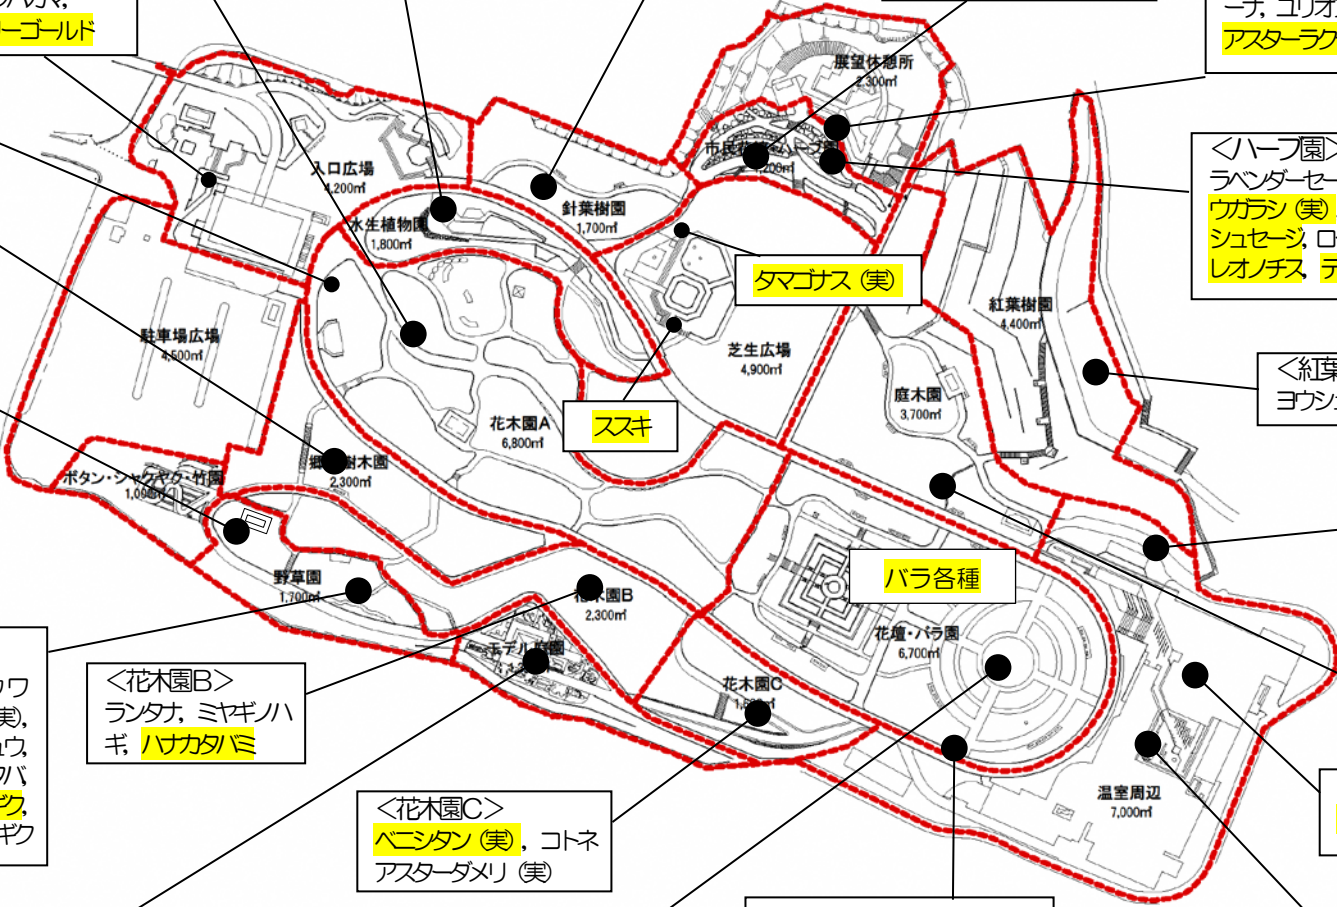

＜野草園・西＞
ハゼラン、ヤブコウジ(実)、セリヨウ(実)、アペリア、クコ(実)、タカハスギ、フジバカマ、ミセキ、タイワンホトギス、ツツジ、ジンジャー、アノコギノウ、サザナギ朝倉、ハルサザナギ梅香 ◎ハルサザナギ旭

＜紅葉樹園＞
ヨウシュヤマゴボウ(実)

＜温室北＞
タンチク、スイフヨウ

＜庭木園＞
ブッドリア、タイワンツツジ、チャキ、ホトギス

＜温室入口花壇＞
ランタナ、ペゴニア、アキランサス

＜野草園・東＞
トウワタ(綿毛)、フウセントウワタ(実)、ヒメジョオン、コムラサキ(実)、フタ(綿毛)、タイワンホトギスセイリュウ、シュウメイギク(白)、ノコンギク、アタバタリマギク、ハマギク、イギク、コハマギク、ヒメイチゴノキ、◎ハナイギク、◎ノジギク